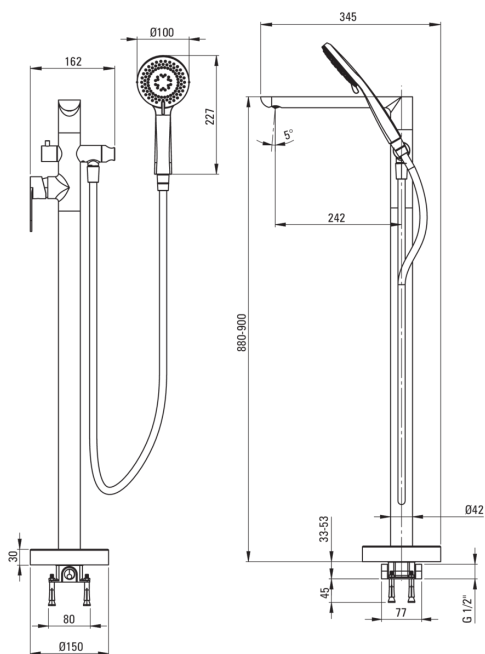

## Baterie pentru cadă, de sine stătător

 deante

Codul produsului: BGA\_Z17M

Culoarea: aur

### Baterie

Finisaj	aur
Tipul bateriei	un mâner, baterie
Metoda de instalare	pardoseală
Înălțimea totală a bateriei [mm]	891
Grupa acustică [db]	II (20 < x ≤ 30)

### Baterie cartuș

Dimensiunea cartușului ceramic	35 mm
--------------------------------	-------

### Pipe

Raza de acțiune a pipei bateriei [mm]	224
Material	alamă